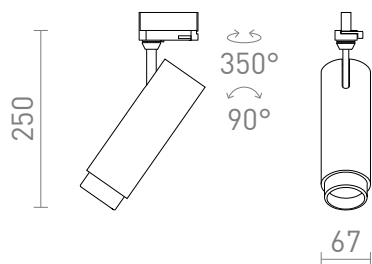

NEW

FOCUS 20 PARA CALHA TRIFASICA

LED 20W 1540 lm Ra 80

Foco regulável em forma de tubo para calhas trifásicas, com a capacidade de ajustar o ângulo do feixe entre 10 - 60° com a chamada função de zoom. A temperatura de cor da luz pode ser alterada usando um interruptor na luz: 3000K, 4000K, 5000K. Regulação da intensidade da luz TRIAC.

Preço recomendado EUR incluindo IVA

R13884	FOCUS 20 DIMM para calha trifásica branco 230V LED 20W 10 60° 3000K 4000K 5000K	120,00
R13885	FOCUS 20 DIMM para calha trifásica preto 230V LED 20W 10 60° 3000K 4000K 5000K	120,00

3D model

manual