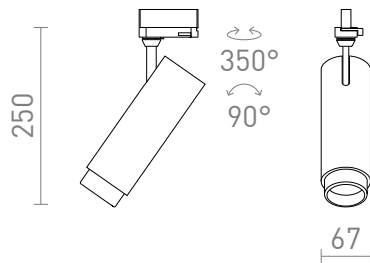

FOCUS 20 3-F. STROOMRAILS

LED 20W 1540 lm Ra 80

Dimbare buislamp voor 1-fase stroomrail met de mogelijkheid om de lichtkegel te verstellen met het zoomsysteem 10 - 60°. Met de schakelaar op de lamp is het mogelijk om de kleur van het licht in te stellen: 3000K, 4000K, 5000K. TRIAC dimmen.

adviesverkoopprijs EUR incl. BTW

R13884	FOCUS 20 DIMM voor 3f. stroomrail wit 230V LED 20W 10 60° 3000K 4000K 5000K	120,00
R13885	FOCUS 20 DIMM voor 3f. stroomrail zwart 230V LED 20W 10 60° 3000K 4000K 5000K	120,00