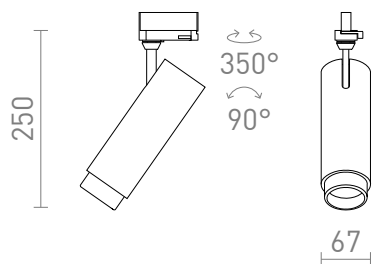

NEW

FOCUS 20 PER BINARIO TRIFASE

LED 20W 1540 lm Ra 80

Lampada tubolare dimmerabile per binario trifase con possibilità di regolare il cono di luce tramite il sistema zoom 10 - 60°. Tramite l'interruttore sulla lampada è possibile impostare il colore della luce: 3000K, 4000K, 5000K. Dimmerazione del TRIAC.

PVC EUR IVA inclusa

R13884	FOCUS 20 DIMM per binario trifase bianco 230V LED 20W 10 60° 3000K 4000K 5000K	120,00
R13885	FOCUS 20 DIMM per binario trifase nero 230V LED 20W 10 60° 3000K 4000K 5000K	120,00

3D model

manual