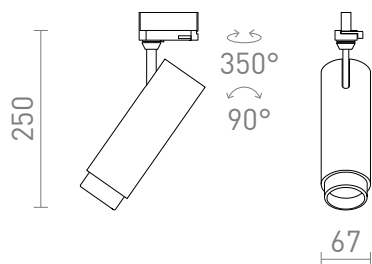

NEW

FOCUS 20 EGY HÁROMFAZISU ÁRAMKÖRÖS SÍNRE

LED 20W 1540 lm Ra 80

Fénycsöves, dimmelhető lámpatest háromkörös sínre, a fénykúp 10-60°-os zoomrendszerrel történő beállításának lehetőségével. A lámpatest kapcsolójával beállítható a fény színe: 3000K, 4000K, 5000K. TRIAC dimmelés.

ajánlott kiskereskedelmi ár HUF áfával

R13884	FOCUS 20 DIMM háromfázisú áramkörös sínre fehér 230V LED 20W 10 60° 3000K 4000K 5000K	44 600,-
R13885	FOCUS 20 DIMM háromfázisú áramkörös sínre fekete 230V LED 20W 10 60° 3000K 4000K 5000K	44 600,-