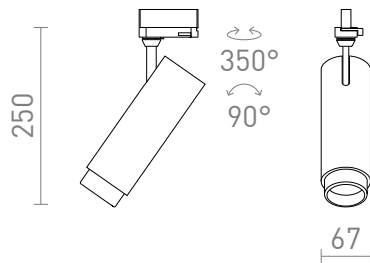

NEW

FOCUS 20 ZA 3F STAZU

LED 20W 1540 lm Ra 80

Cjevasta dimabilna svjetiljka za trokružnu traku s mogućnošću podešavanja svjetlosnog stošca pomoću zoom sistema 10 - 60°. Pomoću prekidača na lampi moguće je podesiti boju svjetla: 3000K, 4000K, 5000K. Zatamnjenje TRIAC.

Preporučena cena EUR s PDV-OM

R13884	FOCUS 20 DIMM za 3F stazu bijela 230V LED 20W 10 60° 3000K 4000K 5000K	120,00
R13885	FOCUS 20 DIMM za 3F stazu crna 230V LED 20W 10 60° 3000K 4000K 5000K	120,00

 3D model