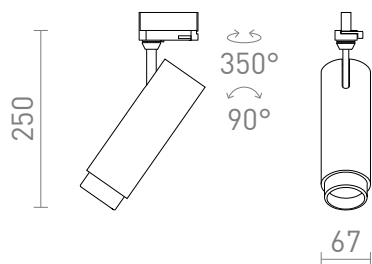

NEW

FOCUS 20 POUR RAIL TRIPHASE

LED 20W 1540 lm Ra 80

Luminaire tubulaire à variation pour rail triphasé avec la possibilité de régler le cône lumineux à l'aide d'un système de zoom 10 - 60°. Avec l'interrupteur du luminaire, il est possible de régler la couleur de la lumière : 3000K, 4000K, 5000K. Variateur TRIAC.

Prix de vente conseillé EUR TTC

R13884	FOCUS 20 DIMM pour rail triphasé blanc 230V LED 20W 10 60° 3000K 4000K 5000K	120,00
R13885	FOCUS 20 DIMM pour rail triphasé noir 230V LED 20W 10 60° 3000K 4000K 5000K	120,00

3D model

manual