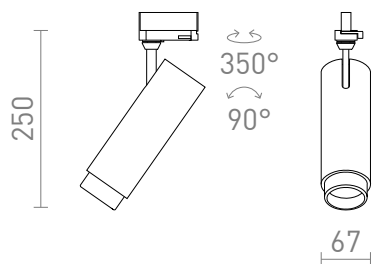

FOCUS 20 PARA SISTEMA TRIFÁSICO

LED 20W 1540 lm Ra 80

Proyector regulable en forma de tubo para carriles trifásicos, con capacidad de ajustar el ángulo del haz entre 10 - 60° con la llamada función de zoom. La temperatura del color de la luz puede cambiarse utilizando un interruptor en la luz: 3000K, 4000K, 5000K. Atenuación TRIAC.

Precio recomendado EUR con IVA

R13884	FOCUS 20 DIMM para carril trifásico blanco 230V LED 20W 10 60° 3000K 4000K 5000K	120,00
R13885	FOCUS 20 DIMM para carril trifásico negro 230V LED 20W 10 60° 3000K 4000K 5000K	120,00