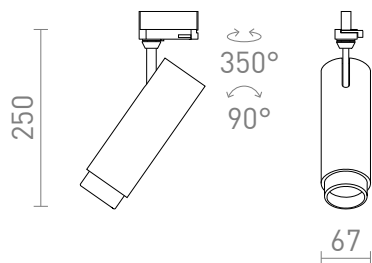

NEW

FOCUS 20 FOR 3-FASET SKINNE

LED 20W 1540 lm Ra 80

Rørformet dæmpbar spotlight til 3-faset skinner, med mulighed for at justere strålevinklen mellem 10 - 60° med den såkaldte zoom-funktion. Lysets farvetemperatur kan ændres ved hjælp af en kontakt på lyset: 3000K, 4000K, 5000K. TRIAC dæmpning.

RP DKK inkl. MOMS

R13884	FOCUS 20 DIMM til 3-faset skinner hvid 230V LED 20W 10 60° 3000K 4000K 5000K	860,-
R13885	FOCUS 20 DIMM til 3-faset skinner sort 230V LED 20W 10 60° 3000K 4000K 5000K	860,-

 3D model