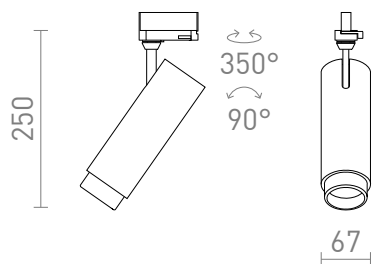

NEW

FOCUS 20 ЗА ТРИФАЗНА ШИНА

LED 20W 1540 lm Ra 80

Тръбен димируем прожектор за трифазни шини, с възможност за регулиране на ъгъла на лъча между 10 - 60° с така наречената zoom-функция. Цветната температура на светлината може да се променя с помощта на превключвател на светлината: 3000K, 4000K, 5000K. TRIAC димиране.

цена на дребно BGN с ДДС

R13884	FOCUS 20 DIMM за трифазна шина бяло 230V LED 20W 10 60° 3000K 4000K 5000K	229,-
R13885	FOCUS 20 DIMM за трифазна шина черно 230V LED 20W 10 60° 3000K 4000K 5000K	229,-

3D model

manual