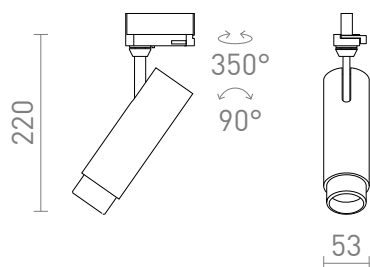

NEW

FOCUS 12 PENTRU ȘINA CU 3-CIRCUITE

LED 12W 780 lm Ra 80

Spot reglabil in forma de tub pentru piste cu 3-circuite, cu posibilitatea de a regla unghiul fasciculului între 10-60 de grade cu așa-numita funcție zoom. Temperatura de culoare a luminii poate fi modificată folosind un comutator de pe lumina: 3000K, 4000K, 5000K. Dimmabilă TRIAC.

preț recomandat cu amănuntul RON cu TVA inclus

R13882	FOCUS 12 DIMM pentru șină cu 3-circuite alb 230V LED 12W 10 60° 3000K 4000K 5000K	450,-
R13883	FOCUS 12 DIMM pentru șină cu 3-circuite negru 230V LED 12W 10 60° 3000K 4000K 5000K	450,-