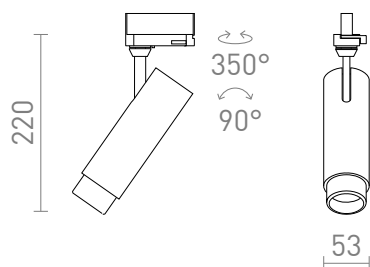

NEW

FOCUS 12 PARA CALHA TRIFASICA

LED 12W 780 lm Ra 80

Foco regulável em forma de tubo para calhas trifásicas, com a capacidade de ajustar o ângulo do feixe entre 10 - 60° com a chamada função de zoom. A temperatura de cor da luz pode ser alterada usando um interruptor na luz: 3000K, 4000K, 5000K. Regulação da intensidade da luz TRIAC.

10 60°

90°

.412

 3D model

 manual