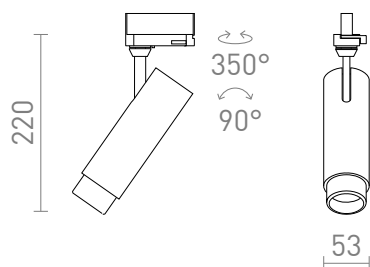

NEW

FOCUS 12 DO SZYNY 3-FAZ.

LED 12W 780 lm Ra 80

Ściemnialna tubowa lampa na listwę trójprzewodową z możliwością regulacji stożka światła za pomocą systemu powiększenia 10 - 60°. Za pomocą przełącznika na lampie można ustawić barwę światła: 3000 K, 4000 K, 5000 K. Ściemnianie TRIAC.

Polecona cena PLN brutto

R13882	FOCUS 12 DIMM do 3-faz. szyny biała 230V LED 12W 10 60° 3000K 4000K 5000K	420,-
R13883	FOCUS 12 DIMM do 3-faz. szyny czarna 230V LED 12W 10 60° 3000K 4000K 5000K	420,-

10 60°

90°

,412

 3D model

 manual