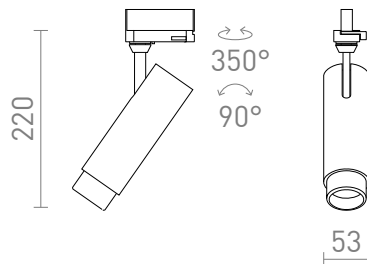

NEW

FOCUS 12 3-F. STROOMRAILS

LED 12W 780 lm Ra 80

Dimbare buislamp voor 3-fase stroomrail met de mogelijkheid om de lichtkegel te verstellen met het zoomsysteem 10 - 60°. Met de schakelaar op de lamp is het mogelijk om de kleur van het licht in te stellen: 3000K, 4000K, 5000K. TRIAC dimmen.

adviesverkoopprijs EUR incl. BTW

R13882	FOCUS 12 DIMM voor 3f. stroomrail wit 230V LED 12W 10 60° 3000K 4000K 5000K	98,00
R13883	FOCUS 12 DIMM voor 3f. stroomrail zwart 230V LED 12W 10 60° 3000K 4000K 5000K	98,00

3D model

manual