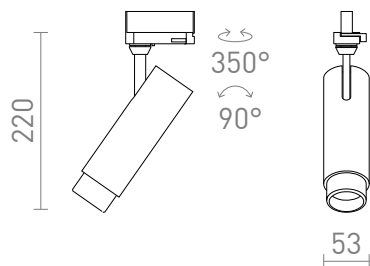

NEW

FOCUS 12 PER BINARIO TRIFASE

LED 12W 780 lm Ra 80

Lampada tubolare dimmerabile per binario trifase con possibilità di regolare il cono di luce tramite il sistema zoom 10 - 60°. Tramite l'interruttore sulla lampada è possibile impostare il colore della luce: 3000K, 4000K, 5000K. Dimmerazione del TRIAC.

PVC EUR IVA inclusa

R13882	FOCUS 12 DIMM per binario trifase bianco 230V LED 12W 10 60° 3000K 4000K 5000K	98,00
R13883	FOCUS 12 DIMM per binario trifase nero 230V LED 12W 10 60° 3000K 4000K 5000K	98,00

3D model

manual