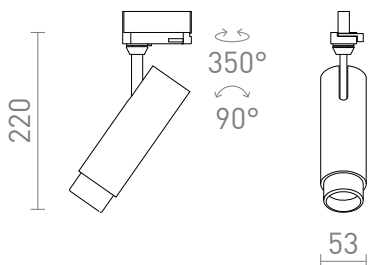

FOCUS 12 EGY HÁROMFAZISU ÁRAMKÖRÖS SÍNRE

LED 12W 780 lm Ra 80

Fénycsöves, dimmelhető lámpatest háromkörös sínre, a fénykúp 10-60°-os zoomrendszerrel történő beállításának lehetőségével. A lámpatest kapcsolójával beállítható a fény színe: 3000K, 4000K, 5000K. TRIAC dimmelés.

ajánlott kiskereskedelmi ár HUF áfával

R13882	FOCUS 12 DIMM háromfázisú áramkörös sínre fehér 230V LED 12W 10 60° 3000K 4000K 5000K	35 100,-
R13883	FOCUS 12 DIMM háromfázisú áramkörös sínre fekete 230V LED 12W 10 60° 3000K 4000K 5000K	35 100,-