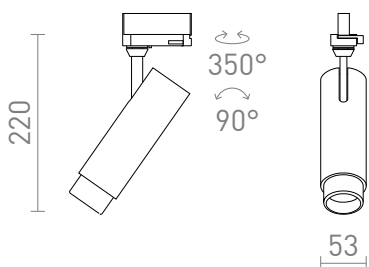

FOCUS 12 ΓΙΑ ΡΑΓΑ ΤΡΙΩΝ ΚΥΚΛΩΝ

LED 12W 780 lm Ra 80

Ρυθμιζόμενος προβολέας σε σχήμα σωλήνα για ράγες 3 κυκλωμάτων, με δυνατότητα ρύθμισης της γωνίας δέσμης μεταξύ 10 - 60° με τη λεγόμενη λειτουργία ζουμ. Η θερμοκρασία χρώματος του φωτός μπορεί να αλλάξει χρησιμοποιώντας έναν διακόπτη στο φως: 3000K, 4000K, 5000K. TRIAC dimming.

Λιανική τιμή EUR με ΦΠΑ

R13882	FOCUS 12 DIMM για ράγες φωτισμού τριών κυκλωμάτων λευκό 230V LED 12W 10 60° 3000K 4000K 5000K	98,00
R13883	FOCUS 12 DIMM για ράγες φωτισμού τριών κυκλωμάτων μαύρο 230V LED 12W 10 60° 3000K 4000K 5000K	98,00