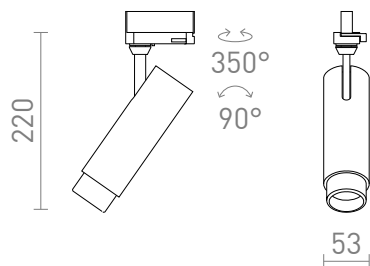

NEW

FOCUS 12 3-VAIHEKISKOLLE

LED 12W 780 lm Ra 80

Putkimuotoinen himmennettävä valonheitin 3-kytkentäisille kiskoille, jossa on mahdollisuus säätää valokeilan kulmaa 10 - 60° väliä ns. zoom-toiminnolla. Valon väriämpötilaa voidaan muuttaa valaisimessa olevan kytkimen avulla: 3000K, 4000K, 5000K. TRIAC-himmennys.

suositushinta EUR sis. alv

R13882	FOCUS 12 DIMM 3-vaihekiskolle valkoinen 230V LED 12W 10 60° 3000K 4000K 5000K	98,00
R13883	FOCUS 12 DIMM 3-vaihekiskolle musta 230V LED 12W 10 60° 3000K 4000K 5000K	98,00

3D model

manual