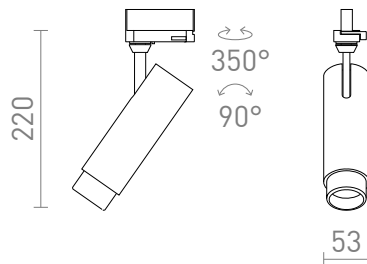

FOCUS 12 PARA SISTEMA TRIFÁSICO

LED 12W 780 lm Ra 80

Proyector regulable en forma de tubo para carriles trifásicos, con capacidad de ajustar el ángulo del haz entre 10 - 60° con la llamada función de zoom. La temperatura del color de la luz puede cambiarse utilizando un interruptor en la luz: 3000K, 4000K, 5000K. Atenuación TRIAC.

Precio recomendado EUR con IVA

R13882	FOCUS 12 DIMM para carril trifásico blanco 230V LED 12W 10 60° 3000K 4000K 5000K	98,00
R13883	FOCUS 12 DIMM para carril trifásico negro 230V LED 12W 10 60° 3000K 4000K 5000K	98,00