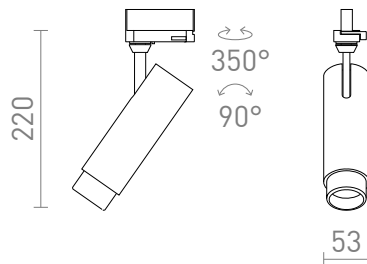

FOCUS 12 FÜR 3-PHASE-STROMSCHIENE

LED 12W 780 lm Ra 80

Röhrenförmige, dimmbare Leuchte für Dreiphasen-Leisten mit Anpassungsmöglichkeit des Lichtkegels durch ein Zoom System 10-50°. Mit dem Schalter an der Lampe können folgende Lichtfarben eingestellt werden: 3000K, 4000K, 5000K. TRIAC-Dimmung.

EV EUR inkl. MwSt

R13882	FOCUS 12 DIMM für 3-Phasen-Stromschiene weiß 230V LED 12W 10 60° 3000K 4000K 5000K	98,00
R13883	FOCUS 12 DIMM für 3-Phasen-Stromschiene schwarz 230V LED 12W 10 60° 3000K 4000K 5000K	98,00