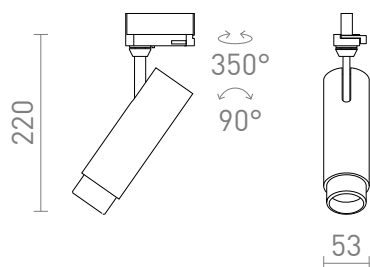

FOCUS 12 PRO TRIOKR. LISTU

LED 12W 780 lm Ra 80

Tubusové stmívatelné svítidlo pro tříokrhovou lištu s možností úpravy světelného kuželu pomocí zoom systému 10 - 60°. Pomocí přepínače na svítidle je možné nastavit barvu světla: 3000K, 4000K, 5000K. Stmívání TRIAC.

MOC CZK vč DPH

R13882	FOCUS 12 DIMM pro tříokr. lištu bílá 230V LED 12W 10 60° 3000K 4000K 5000K	2 200,-
R13883	FOCUS 12 DIMM pro tříokr. lištu černá 230V LED 12W 10 60° 3000K 4000K 5000K	2 200,-