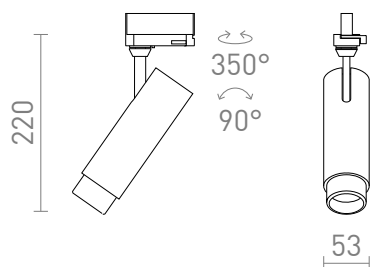

NEW

FOCUS 12 ЗА ТРИФАЗНА ШИНА

LED 12W 780 lm Ra 80

Тръбен димируем прожектор за трифазни шини, с възможност за регулиране на ъгъла на лъча между 10 - 60° с така наречената zoom-функция. Цветната температура на светлината може да се променя с помощта на превключвател на светлината: 3000K, 4000K, 5000K. TRIAC димиране.

цена на дребно BGN с ДДС

R13882	FOCUS 12 DIMM за трифазна шина бяло 230V LED 12W 10 60° 3000K 4000K 5000K	178,-
R13883	FOCUS 12 DIMM за трифазна шина черно 230V LED 12W 10 60° 3000K 4000K 5000K	178,-

3D model

manual