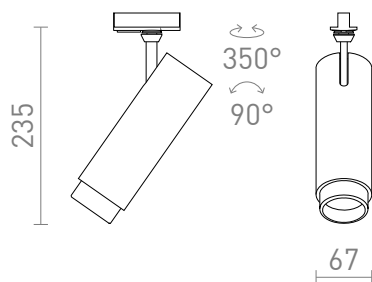

NEW

FOCUS 20 PRE 1-OKRUH. LISTU

LED 20W 1540 lm Ra 80

Tubusové stmievateľné svetidlo pre jednookruhovu lištu s možnosťou úpravy svetelného kužela pomocou zoom systému 10 - 60°. Pomocou prepínača na svetidle je možné nastaviť farbu svetla: 3000K, 4000K, 5000K. Stmievanie TRIAC.

MOC EUR vr DPH

R13880	FOCUS 20 DIMM pre jednookr. lištu biela 230V LED 20W 10 60° 3000K 4000K 5000K	120,00
R13881	FOCUS 20 DIMM pre jednookr. lištu čierna 230V LED 20W 10 60° 3000K 4000K 5000K	120,00

3D model

manual