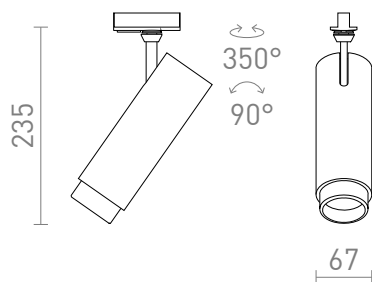

FOCUS 20 VOOR 1F. STROOMRAILS

LED 20W 1540 lm Ra 80

Cevni zatemnitveni reflektor za 1-krožne proge, z možnostjo nastavitve kota snopa med 10 - 60° s tako imenovano zoom-funkcijo. Barvno temperaturo svetlobe lahko spreminjate s stikalom na luči: 3000K, 4000K, 5000K. TRIAC zatemnitev.

Preporučena cena EUR s PDV-OM

R13880	FOCUS 20 DIMM za 1F tirni sistem bela 230V LED 20W 10 60° 3000K 4000K 5000K	120,00
R13881	FOCUS 20 DIMM za 1F tirni sistem črna 230V LED 20W 10 60° 3000K 4000K 5000K	120,00