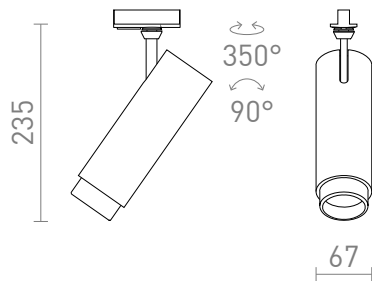

NEW

FOCUS 20 FOR 1-FASSKENENA

LED 20W 1540 lm Ra 80

Dimbar tubformad spotlight för 1-fasskenor som har möjlighet att ändra spridningsvinkel mellan 10 - 60° med det så kallade Zoom-systemet. Man kan även ändra färgtemperatur på ljuset: 3000K, 4000K, 5000K genom en knapp på baksidan av spotlighten. Dimbar via TRIAC.

RP SEK inkl. MOMS

R13880	FOCUS 20 DIMB till 1-fas skena vit 230V LED 20W 10 60° 3000K 4000K 5000K	1 280,-
R13881	FOCUS 20 DIMB till 1-fas skena svart 230V LED 20W 10 60° 3000K 4000K 5000K	1 280,-

3D model

manual