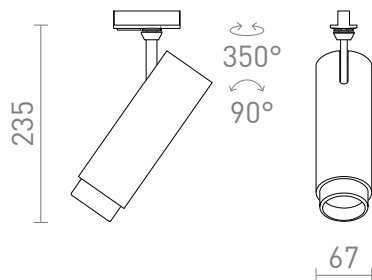

NEW

FOCUS 20 PENTRU ȘINA CU 1-CIRCUIT

LED 20W 1540 lm Ra 80

Spot reglabil in forma de tub pentru piste cu 1-circuit, cu posibilitatea de a regla unghiul fasciculului intre 10-60 de grade cu asa-numita functie zoom. Temperatura de culoare a luminii poate fi modificata folosind un comutator de pe lumina: 3000K, 4000K. Dimmabilă TRIAC.

preț recomandat cu amănuntul RON cu TVA inclus

R13880	FOCUS 20 DIMM pentru șină cu 1-circuit alb 230V LED 20W 10 60° 3000K 4000K 5000K	535,-
R13881	FOCUS 20 DIMM pentru șină cu 1-circuit negru 230V LED 20W 10 60° 3000K 4000K 5000K	535,-