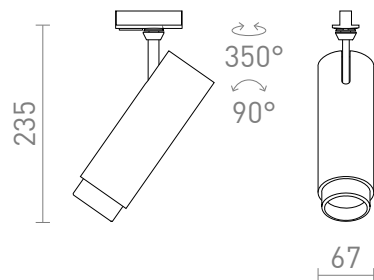

FOCUS 20 PARA CALHA MONOFÁSICA

LED 20W 1540 lm Ra 80

Foco regulável em forma de tubo para calhas monofásicas, com a capacidade de ajustar o ângulo do feixe entre 10 - 60° com a chamada função de zoom. A temperatura de cor da luz pode ser alterada usando um interruptor na luz: 3000K, 4000K, 5000K. Regulação da intensidade da luz TRIAC.

Preço recomendado EUR incluindo IVA

R13880	FOCUS 20 DIMM para calha monofásica branco 230V LED 20W 10 60° 3000K 4000K 5000K	120,00
R13881	FOCUS 20 DIMM para calha monofásica preto 230V LED 20W 10 60° 3000K 4000K 5000K	120,00