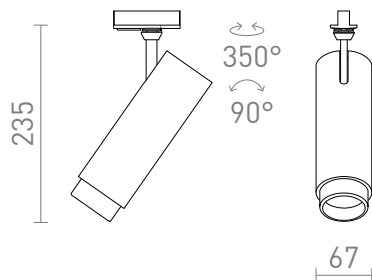

NEW

FOCUS 20 DO SZYNY 1-FAZ.

LED 20W 1540 lm Ra 80

Ściemnialna tubowa lampa na listwę jednoobwodową z możliwością regulacji stożka światła za pomocą systemu powiększenia 10 - 60°. Za pomocą włącznika na lampie można ustawić barwę światła: 3000K, 4000K, 5000K. Ściemnianie TRIAC.

Polecona cena PLN brutto

R13880	FOCUS 20 DIMM do 1-faz. szyny biała 230V LED 20W 10 60° 3000K 4000K 5000K	480,-
R13881	FOCUS 20 DIMM do 1-faz. szyny czarna 230V LED 20W 10 60° 3000K 4000K 5000K	480,-

 3D model