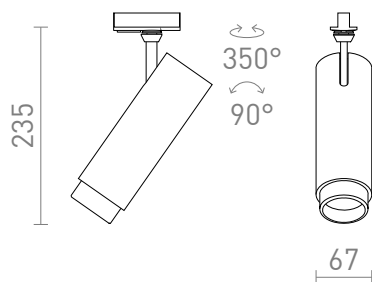

FOCUS 20 PER BINARIO MONOFASE

LED 20W 1540 lm Ra 80

Lampada tubolare dimmerabile per binario monofase con possibilità di regolare il cono di luce tramite il sistema zoom 10 - 60°. Tramite l'interruttore sulla lampada è possibile impostare il colore della luce: 3000K, 4000K, 5000K. Dimmerazione del TRIAC.

PVC EUR IVA inclusa

R13880	FOCUS 20 DIMM per binario monofase bianco 230V LED 20W 10 60° 3000K 4000K 5000K	120,00
R13881	FOCUS 20 DIMM per binario monofase nero 230V LED 20W 10 60° 3000K 4000K 5000K	120,00