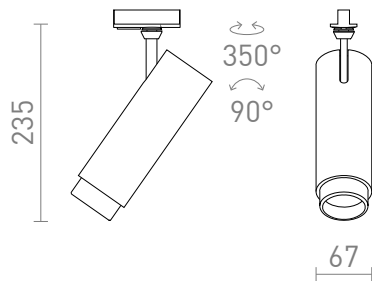

FOCUS 20 EGYFAZISU ÁRAMKÖRÖS SÍNRE

LED 20W 1540 lm Ra 80

Fénycsöves, dimmelhető lámpatest egykörös sínre, a fénykúp 10-60°-os zoomrendszerrel történő beállításának lehetőségével. A lámpatest kapcsolójával beállítható a fény színe: 3000K, 4000K, 5000K. TRIAC dimmelés.

ajánlott kiskereskedelmi ár HUF áfával

R13880	FOCUS 20 DIMM egyfázisú áramkörös sínre fehér 230V LED 20W 10 60° 3000K 4000K 5000K	41 400,-
R13881	FOCUS 20 DIMM egyfázisú áramkörös sínre fekete 230V LED 20W 10 60° 3000K 4000K 5000K	41 400,-