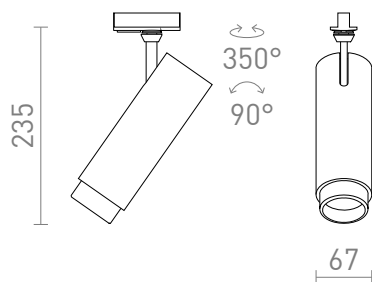

FOCUS 20 ZA 1F STAZU

LED 20W 1540 lm Ra 80

Cjevasta dimabilna svjetiljka za jednokružnu traku s mogućnošću podešavanja svjetlosnog konusa pomoću zoom systema 10 - 60°. Pomoću prekidača na lampi moguće je podesiti boju svjetla: 3000K, 4000K, 5000K. Zatamnjenje TRIAC.

Preporučena cena EUR s PDV-OM

R13880	FOCUS 20 DIMM za 1F stazu bijela 230V LED 20W 10 60° 3000K 4000K 5000K	120,00
R13881	FOCUS 20 DIMM za 1F stazu crna 230V LED 20W 10 60° 3000K 4000K 5000K	120,00