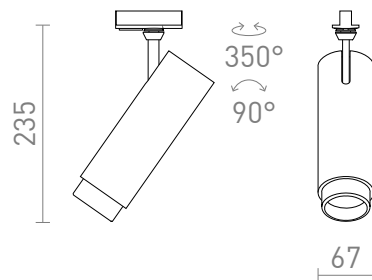

FOCUS 20 POUR RAIL MONOPHASÉ

LED 20W 1540 lm Ra 80

Luminaire tubulaire à variation pour rail monophasé avec la possibilité de régler le cône lumineux à l'aide d'un système de zoom 10 - 60°. Avec l'interrupteur du luminaire, il est possible de régler la couleur de la lumière : 3000K, 4000K, 5000K. Variateur TRIAC.

Prix de vente conseillé EUR TTC

R13880	FOCUS 20 DIMM pour rail monophasé blanc 230V LED 20W 10 60° 3000K 4000K 5000K	120,00
R13881	FOCUS 20 DIMM pour rail monophasé noir 230V LED 20W 10 60° 3000K 4000K 5000K	120,00