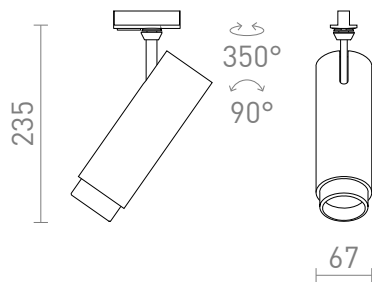

NEW

FOCUS 20 1-VAIHEKISKOLLE

LED 20W 1540 lm Ra 80

Putkimuotoinen himmennettävä valonheitin 1-vaihekiskolle, jossa on mahdollisuus säätää valokeilan kulmaa 10 - 60° välillä ns. zoom-toiminnolla. Valon väriämpötilaa voidaan muuttaa valaisimessa olevan kytkimen avulla: 3000K, 4000K, 5000K. TRIAC-himmennys.

suositushinta EUR sis. alv

R13880	FOCUS 20 DIMM 1-vaihekiskolle valkoinen 230V LED 20W 10 60° 3000K 4000K 5000K	120,00
R13881	FOCUS 20 DIMM 1-vaihekiskolle musta 230V LED 20W 10 60° 3000K 4000K 5000K	120,00

3D model

manual