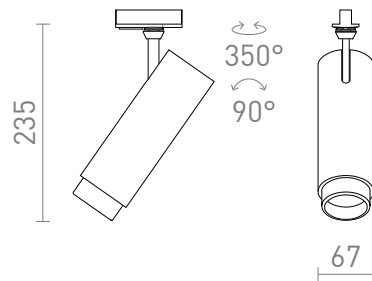

FOCUS 20 PARA SISTEMA MONOFÁSICO

LED 20W 1540 lm Ra 80

Proyector regulable en forma de tubo para carriles monofásicos, con capacidad de ajustar el ángulo del haz entre 10 - 60° con la llamada función de zoom. La temperatura del color de la luz puede cambiarse utilizando un interruptor en la luz: 3000K, 4000K, 5000K. Atenuación TRIAC.

Precio recomendado EUR con IVA

R13880	FOCUS 20 DIMM para carril monofásico blanco 230V LED 20W 10 60° 3000K 4000K 5000K	120,00
R13881	FOCUS 20 DIMM para carril monofásico negro 230V LED 20W 10 60° 3000K 4000K 5000K	120,00