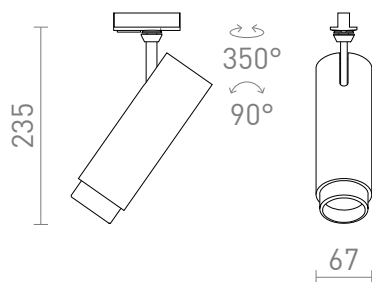

NEW

FOCUS 20 TIL 1-FASE SKINNER

LED 20W 1540 lm Ra 80

Rørformet dæmpbar spotlight til 1-faset skinner med mulighed for at justere strålevinklen mellem 10 - 60° med den såkaldte zoom-funktion. Lysets farvetemperatur kan ændres ved hjælp af en kontakt på lyset: 3000K, 4000K, 5000K. TRIAC dæmpning.

RP DKK inkl. MOMS

R13880	FOCUS 20 DIMM til 1-faset skinner hvid 230V LED 20W 10 60° 3000K 4000K 5000K	820,-
R13881	FOCUS 20 DIMM til 1-faset skinner sort 230V LED 20W 10 60° 3000K 4000K 5000K	820,-

 3D model