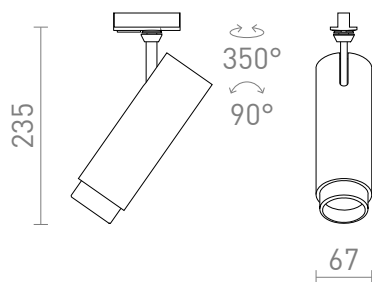

NEW

FOCUS 20 ЗА МОНОФАЗНА ШИНА

LED 20W 1540 lm Ra 80

Тръбен димируем прожектор за монофазни шини, с възможност за регулиране на ъгъла на лъча между 10 - 60° с така наречената zoom-функция. Цветната температура на светлината може да се променя с помощта на превключвател на светлината: 3000K, 4000K, 5000K. TRIAC димиране.

цена на дребно BGN с ДДС

R13880	FOCUS 20 DIMM за монофазна шина бяло 230V LED 20W 10 60° 3000K 4000K 5000K	215,-
R13881	FOCUS 20 DIMM за монофазна шина черно 230V LED 20W 10 60° 3000K 4000K 5000K	215,-

3D model

manual