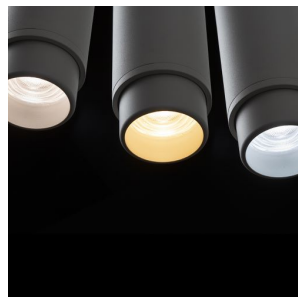

FOCUS 12 PENTRU ȘINA CU 1-CIRCUIT

LED 12W 780 lm Ra 80

Spot reglabil in forma de tub pentru piste cu 1-circuit, cu posibilitatea de a regla unghiul fasciculului intre 10-60 de grade cu asa-numita functie zoom. Temperatura de culoare a luminii poate fi modificata folosind un comutator de pe lumina: 3000K, 4000K. Dimmabilă TRIAC.

preț recomandat cu amănuntul RON cu TVA inclus

R13878	FOCUS 12 DIMM pentru șină cu 1-circuit alb 230V LED 12W 10 60° 3000K 4000K 5000K	435,-
R13879	FOCUS 12 DIMM pentru șină cu 1-circuit negru 230V LED 12W 10 60° 3000K 4000K 5000K	435,-