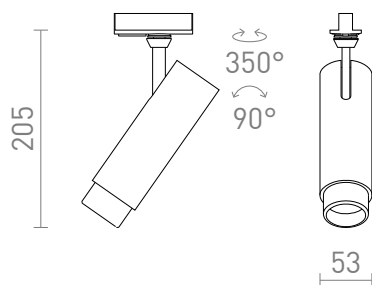

FOCUS 12 PENTRU ȘINA CU 1-CIRCUIT

LED 12W 780 lm Ra 80

Spot reglabil in forma de tub pentru piste cu 1-circuit, cu posibilitatea de a regla unghiul fasciculului intre 10-60 de grade cu asa-numita functie zoom. Temperatura de culoare a luminii poate fi modificata folosind un comutator de pe lumina: 3000K, 4000K. Dimmabilă TRIAC.

preț recomandat cu amănuntul RON cu TVA inclus

R13878	FOCUS 12 DIMM pentru șină cu 1-circuit alb 230V LED 12W 10 60° 3000K 4000K 5000K	435,-
R13879	FOCUS 12 DIMM pentru șină cu 1-circuit negru 230V LED 12W 10 60° 3000K 4000K 5000K	435,-