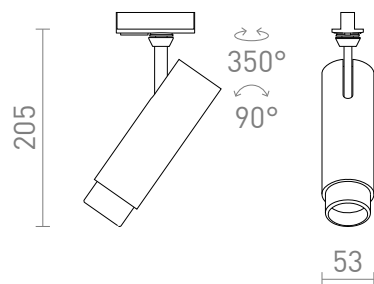

NEW

FOCUS 12 DO SZYNY 1-FAZ.

LED 12W 780 lm Ra 80

Ściemnialna tubowa lampa na listwę jednoobwodową z możliwością regulacji stożka światła za pomocą systemu powiększenia 10 - 60°. Za pomocą włącznika na lampie można ustawić barwę światła: 3000K, 4000K, 5000K. Ściemnianie TRIAC.

Polecona cena PLN brutto

R13878	FOCUS 12 DIMM do 1-faz. szyny biała 230V LED 12W 10 60° 3000K 4000K 5000K	420,-
R13879	FOCUS 12 DIMM do 1-faz. szyny czarna 230V LED 12W 10 60° 3000K 4000K 5000K	420,-

3D model

PDF manual