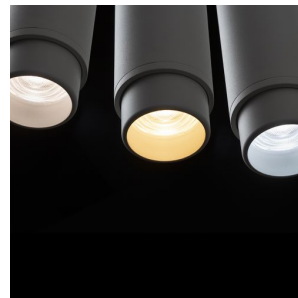

FOCUS 12 VOOR 1F. STROOMRAILS

LED 12W 780 lm Ra 80

Dimbare buislamp voor 1-fase stroomrail met de mogelijkheid om de lichtkegel te verstellen met het zoomsysteem 10 - 60°. Met de schakelaar op de lamp is het mogelijk om de kleur van het licht in te stellen: 3000K, 4000K, 5000K. TRIAC dimmen.

adviesverkoopprijs EUR incl. BTW

R13878	FOCUS 12 DIMM voor 1f. stroomrail wit 230V LED 12W 10 60° 3000K 4000K 5000K	88,00
R13879	FOCUS 12 DIMM voor 1f. stroomrail zwart 230V LED 12W 10 60° 3000K 4000K 5000K	88,00