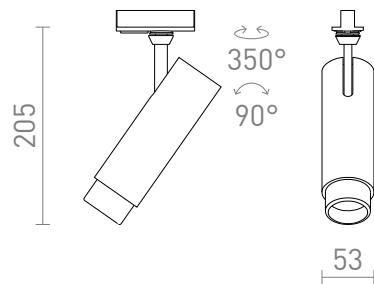

FOCUS 12 VOOR 1F. STROOMRAILS

LED 12W 780 lm Ra 80

Dimbare buislamp voor 1-fase stroomrail met de mogelijkheid om de lichtkegel te verstellen met het zoomsysteem 10 - 60°. Met de schakelaar op de lamp is het mogelijk om de kleur van het licht in te stellen: 3000K, 4000K, 5000K. TRIAC dimmen.

adviesverkoopprijs EUR incl. BTW

R13878	FOCUS 12 DIMM voor 1f. stroomrail wit 230V LED 12W 10 60° 3000K 4000K 5000K	88,00
R13879	FOCUS 12 DIMM voor 1f. stroomrail zwart 230V LED 12W 10 60° 3000K 4000K 5000K	88,00