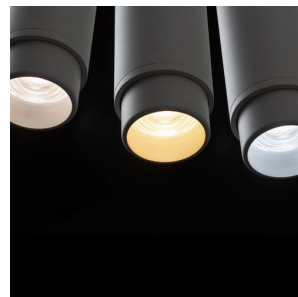

FOCUS 12 PER BINARIO MONOFASE

LED 12W 780 lm Ra 80

Lampada tubolare dimmerabile per binario monofase con possibilità di regolare il cono di luce tramite il sistema zoom 10 - 60°. Tramite l'interruttore sulla lampada è possibile impostare il colore della luce: 3000K, 4000K, 5000K. Dimmerazione del TRIAC.

PVC EUR IVA inclusa

R13878	FOCUS 12 DIMM per binario monofase bianco 230V LED 12W 10 60° 3000K 4000K 5000K	88,00
R13879	FOCUS 12 DIMM per binario monofase nero 230V LED 12W 10 60° 3000K 4000K 5000K	88,00