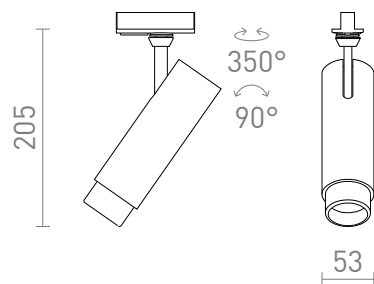

FOCUS 12 PER BINARIO MONOFASE

LED 12W 780 lm Ra 80

Lampada tubolare dimmerabile per binario monofase con possibilità di regolare il cono di luce tramite il sistema zoom 10 - 60°. Tramite l'interruttore sulla lampada è possibile impostare il colore della luce: 3000K, 4000K, 5000K. Dimmerazione del TRIAC.

PVC EUR IVA inclusa

R13878	FOCUS 12 DIMM per binario monofase bianco 230V LED 12W 10 60° 3000K 4000K 5000K	88,00
R13879	FOCUS 12 DIMM per binario monofase nero 230V LED 12W 10 60° 3000K 4000K 5000K	88,00