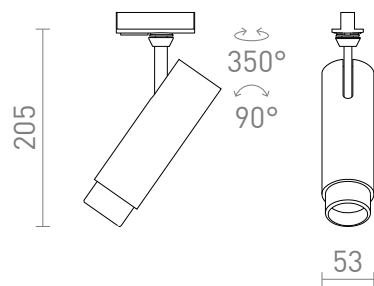

FOCUS 12 EGYFAZISU ÁRAMKÖRÖS SÍNRE

LED 12W 780 lm Ra 80

Fénycsöves, dimmelhető lámpatest egykörös sínre, a fénykúp 10-60°-os zoomrendszerrel történő beállításának lehetőségével. A lámpatest kapcsolójával beállítható a fény színe: 3000K, 4000K, 5000K. TRIAC dimmelés.

ajánlott kiskereskedelmi ár HUF áfával

R13878	FOCUS 12 DIMM egyfázisú áramkörös sínre fehér 230V LED 12W 10 60° 3000K 4000K 5000K	34 000,-
R13879	FOCUS 12 DIMM egyfázisú áramkörös sínre fekete 230V LED 12W 10 60° 3000K 4000K 5000K	34 000,-