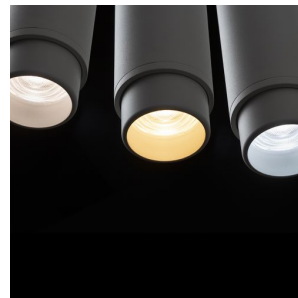

FOCUS 12 EGYFAZISU ÁRAMKÖRÖS SÍNRE

LED 12W 780 lm Ra 80

Fénycsöves, dimmelhető lámpatest egykörös sínre, a fénykúp 10-60°-os zoomrendszerrel történő beállításának lehetőségével. A lámpatest kapcsolójával beállítható a fény színe: 3000K, 4000K, 5000K. TRIAC dimmelés.

ajánlott kiskereskedelmi ár HUF áfával

R13878	FOCUS 12 DIMM egyfázisú áramkörös sínre fehér 230V LED 12W 10 60° 3000K 4000K 5000K	34 000,-
R13879	FOCUS 12 DIMM egyfázisú áramkörös sínre fekete 230V LED 12W 10 60° 3000K 4000K 5000K	34 000,-