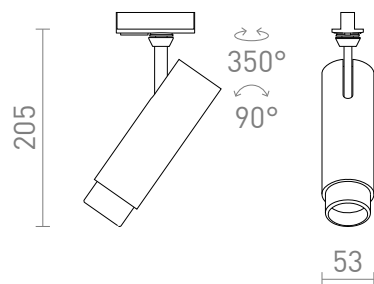

NEW

FOCUS 12 ZA 1F STAZU

LED 12W 780 lm Ra 80

Cjevasta dimabilna svjetiljka za jednokružnu traku s mogućnošću podešavanja svjetlosnog konusa pomoću zoom systema 10 - 60°. Pomoću transmitera na svjetlu moguće je podesiti boju svjetla: 3000K, 4000K, 5000K. Zatamnjenje TRIAC.

Preporučena cena EUR s PDV-OM

R13878	FOCUS 12 DIMM za 1F stazu bijela 230V LED 12W 10 60° 3000K 4000K 5000K	88,00
R13879	FOCUS 12 DIMM za 1F stazu crna 230V LED 12W 10 60° 3000K 4000K 5000K	88,00

3D model

PDF manual