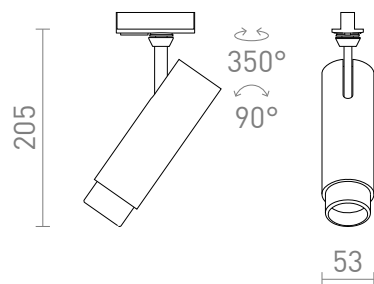

NEW

FOCUS 12 ΓΙΑ 1 ΚΥΚΛΙΚΉ ΡΆΓΑ

LED 12W 780 lm Ra 80

Ρυθμιζόμενος προβολέας σε σχήμα σωλήνα για μονοφασικές ράγες, με δυνατότητα ρύθμισης της γωνίας δέσμης μεταξύ 10 - 60° με τη λεγόμενη λειτουργία ζουμ. Η θερμοκρασία χρώματος του φωτός μπορεί να αλλάξει χρησιμοποιώντας έναν διακόπτη στο φως: 3000K, 4000K, 5000K. TRIAC dimming.

Λιανική τιμή EUR με ΦΠΑ

R13878	FOCUS 12 DIMM για ράγες φωτισμού μονού κυκλώματος λευκό 230V LED 12W 10 60° 3000K 4000K 5000K	88,00
R13879	FOCUS 12 DIMM για ράγες φωτισμού μονού κυκλώματος μαύρο 230V LED 12W 10 60° 3000K 4000K 5000K	88,00

3D model

PDF manual