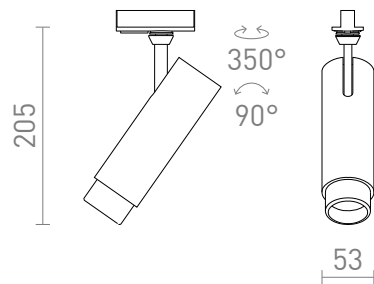

FOCUS 12 POUR RAIL MONOPHASÉ

LED 12W 780 lm Ra 80

Luminaire tubulaire à variation pour rail monophasé avec la possibilité de régler le cône lumineux à l'aide d'un système de zoom 10 - 60°. Avec l'interrupteur du luminaire, il est possible de régler la couleur de la lumière : 3000K, 4000K, 5000K. Variateur TRIAC.

Prix de vente conseillé EUR TTC

R13878	FOCUS 12 DIMM pour rail monophasé blanc 230V LED 12W 10 60° 3000K 4000K 5000K	88,00
R13879	FOCUS 12 DIMM pour rail monophasé noir 230V LED 12W 10 60° 3000K 4000K 5000K	88,00