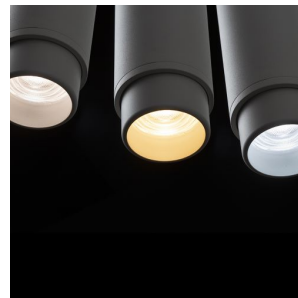

FOCUS 12 POUR RAIL MONOPHASÉ

LED 12W 780 lm Ra 80

Luminaire tubulaire à variation pour rail monophasé avec la possibilité de régler le cône lumineux à l'aide d'un système de zoom 10 - 60°. Avec l'interrupteur du luminaire, il est possible de régler la couleur de la lumière : 3000K, 4000K, 5000K. Variateur TRIAC.

Prix de vente conseillé EUR TTC

R13878	FOCUS 12 DIMM pour rail monophasé blanc 230V LED 12W 10 60° 3000K 4000K 5000K	88,00
R13879	FOCUS 12 DIMM pour rail monophasé noir 230V LED 12W 10 60° 3000K 4000K 5000K	88,00