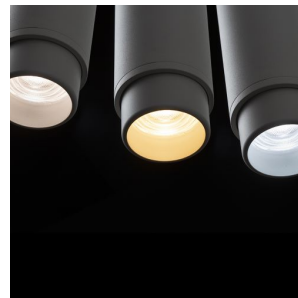

NEW

FOCUS 12 PARA SISTEMA MONOFÁSICO

LED 12W 780 lm Ra 80

Proyector regulable en forma de tubo para carriles monofásicos, con capacidad de ajustar el ángulo del haz entre 10 - 60° con la llamada función de zoom. La temperatura del color de la luz puede cambiarse utilizando un interruptor en la luz: 3000K, 4000K, 5000K. Atenuación TRIAC.

Precio recomendado EUR con IVA

R13878	FOCUS 12 DIMM para carril monofásico blanco 230V LED 12W 10 60° 3000K 4000K 5000K	88,00
R13879	FOCUS 12 DIMM para carril monofásico negro 230V LED 12W 10 60° 3000K 4000K 5000K	88,00

3D model

manual