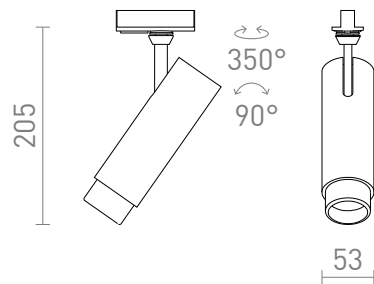

NEW

FOCUS 12 PARA SISTEMA MONOFÁSICO

LED 12W 780 lm Ra 80

Proyector regulable en forma de tubo para carriles monofásicos, con capacidad de ajustar el ángulo del haz entre 10 - 60° con la llamada función de zoom. La temperatura del color de la luz puede cambiarse utilizando un interruptor en la luz: 3000K, 4000K, 5000K. Atenuación TRIAC.

Precio recomendado EUR con IVA

R13878	FOCUS 12 DIMM para carril monofásico blanco 230V LED 12W 10 60° 3000K 4000K 5000K	88,00
R13879	FOCUS 12 DIMM para carril monofásico negro 230V LED 12W 10 60° 3000K 4000K 5000K	88,00

3D model

manual