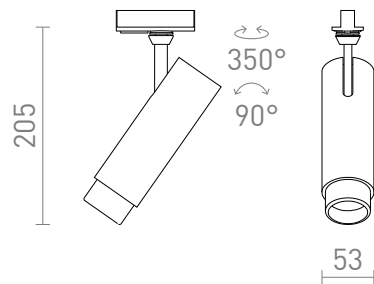

NEW

FOCUS 12 TIL 1-FASE SKINNER

LED 12W 780 lm Ra 80

Rørformet dæmpbar spotlight til 1-faset skinner, med mulighed for at justere strålevinklen mellem 10 - 60° med den såkaldte zoom-funktion. Lysets farvetemperatur kan ændres ved hjælp af en kontakt på lyset: 3000K, 4000K, 5000K. TRIAC dæmpning.

RP DKK inkl. MOMS

R13878	FOCUS 12 DIMM til 1-faset skinner hvid 230V LED 12W 10 60° 3000K 4000K 5000K	650,-
R13879	FOCUS 12 DIMM til 1-faset skinner sort 230V LED 12W 10 60° 3000K 4000K 5000K	650,-

3D model

PDF manual