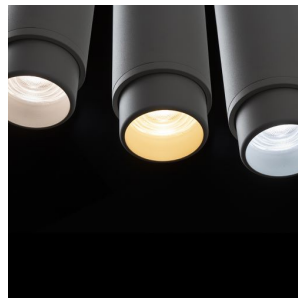

NEW

FOCUS 12 TIL 1-FASE SKINNER

LED 12W 780 lm Ra 80

Rørformet dæmpbar spotlight til 1-faset skinner, med mulighed for at justere strålevinklen mellem 10 - 60° med den såkaldte zoom-funktion. Lysets farvetemperatur kan ændres ved hjælp af en kontakt på lyset: 3000K, 4000K, 5000K. TRIAC dæmpning.

RP DKK inkl. MOMS

| | | |
|--------|---|-------|
| R13878 | FOCUS 12 DIMM til 1-faset skinner hvid 230V LED 12W 10 60° 3000K 4000K 5000K | 650,- |
| R13879 | FOCUS 12 DIMM til 1-faset skinner sort 230V LED 12W 10 60° 3000K 4000K 5000K | 650,- |