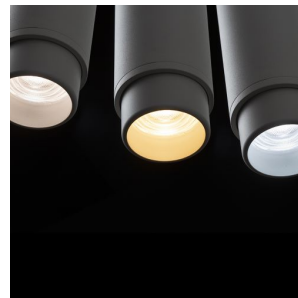

FOCUS 12 FÜR 1-PHASE-STROMSCHIENE

LED 12W 780 lm Ra 80

Röhrenförmige, dimmbare Leuchte für Einphasen-Leisten mit Anpassungsmöglichkeit des Lichtkegels durch ein Zoom System 10-50°. Mit dem Schalter an der Lampe können folgende Lichtfarben eingestellt werden: 3000K, 4000K, 5000K. TRIAC-Dimmung.

EV EUR inkl. MwSt

R13878	FOCUS 12 DIMM für 1-Phase-Stromschiene weiß 230V LED 12W 10 60° 3000K 4000K 5000K	88,00
R13879	FOCUS 12 DIMM für 1-Phase-Stromschiene schwarz 230V LED 12W 10 60° 3000K 4000K 5000K	88,00