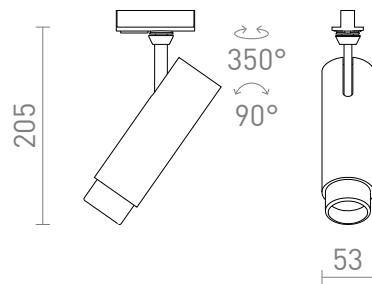

FOCUS 12 FÜR 1-PHASE-STROMSCHIENE

LED 12W 780 lm Ra 80

Röhrenförmige, dimmbare Leuchte für Einphasen-Leisten mit Anpassungsmöglichkeit des Lichtkegels durch ein Zoom System 10-50°. Mit dem Schalter an der Lampe können folgende Lichtfarben eingestellt werden: 3000K, 4000K, 5000K. TRIAC-Dimmung.

EV EUR inkl. MwSt

R13878	FOCUS 12 DIMM für 1-Phase-Stromschiene weiß 230V LED 12W 10 60° 3000K 4000K 5000K	88,00
R13879	FOCUS 12 DIMM für 1-Phase-Stromschiene schwarz 230V LED 12W 10 60° 3000K 4000K 5000K	88,00