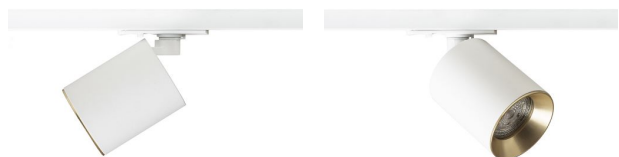

## DARIO VOOR 1F. STROOMRAILS

Cilindrični reflektor z vtičnico GU10 za LED svetlobne vire, vključno z okrasnim senčnikom iz brušene črne medenine. Možne so različne barvne kombinacije z dopustom senčil v drugih barvah. Za uporabo z 1-krožnimi stezami.

Preporučena cena EUR s PDV-OM

R13870	DARIO za 1F tirni sistem bela brušena medenina 230V GU10 9W	78,00
R13871	DARIO za 1F tirni sistem črna brušena medenina 230V GU10 9W	78,00
R13872	DARIO za 1F tirni sistem brušena medenina 230V GU10 9W	88,00