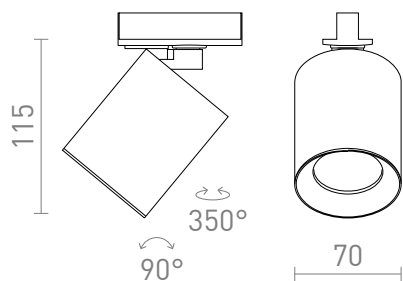

Cilindrični reflektor z vtičnico GU10 za LED svetlobne vire, vključno z okrasnim senčnikom iz brušene črne medenine. Možne so različne barvne kombinacije z dopustom senčil v drugih barvah. Za uporabo z 1-krožnimi stezami.

Preporučena cena EUR s PDV-OM

R13870	DARIO za 1F tirni sistem bela brušena medenina 230V GU10 9W	78,00
R13871	DARIO za 1F tirni sistem črna brušena medenina 230V GU10 9W	78,00
R13872	DARIO za 1F tirni sistem brušena medenina 230V GU10 9W	88,00