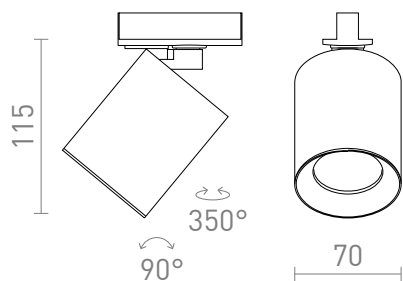

3D model

manual

G11841