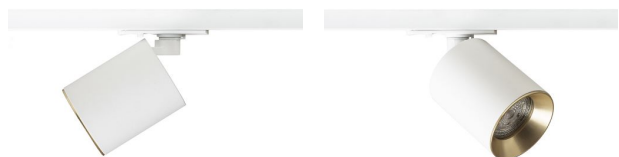

## DARIO EGYFAZISU ARAMKOROS SÍNRE

Hengeres lámpa egyfázisú áramkörű sínhez LED-izzóhoz GU10 foglalattal, fém díszgyűrűvel szálcsiszolt sárgaréz színben. A színváltoztatásra lehetőség van, fekete vagy fehér színű gyűrű választható.

ajánlott kiskereskedelmi ár HUF áfával

R13870	DARIO egyfázisú áramkörös sínre fehér szálcsiszolt sárgaréz 230V GU10 9W	28 000,-
R13871	DARIO egyfázisú áramkörös sínre fekete szálcsiszolt sárgaréz 230V GU10 9W	28 000,-
R13872	DARIO egyfázisú áramkörös sínre szálcsiszolt sárgaréz 230V GU10 9W	32 000,-