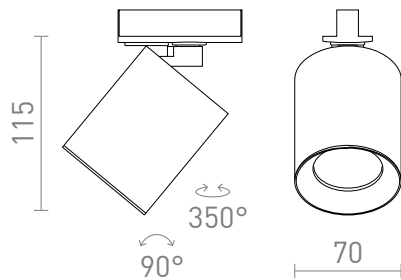

Κυλινδρικός προβολέας με υποδοχή GU10 για πηγές φωτός LED, συμπεριλαμβανομένης μιας διακοσμητικής απόχρωσης από βουρτσισμένο μαύρο ορείχαλκο. Διαφορετικοί συνδυασμοί χρωμάτων είναι διαθέσιμοι αγοράζοντας πρόσθετες αποχρώσεις σε άλλα χρώματα. Για χρήση με μονοφασικές ράγες.

Λιανική τιμή EUR με ΦΠΑ

R13870	DARIO για ράγες φωτισμού μονού κυκλώματος λευκό βουρτσισμένος ορείχαλκος 230V GU10 9W	78,00
R13871	DARIO για ράγες φωτισμού μονού κυκλώματος μαύρο βουρτσισμένος ορείχαλκος 230V GU10 9W	78,00
R13872	DARIO για ράγες φωτισμού μονού κυκλώματος βουρτσισμένος ορείχαλκος 230V GU10 9W	88,00