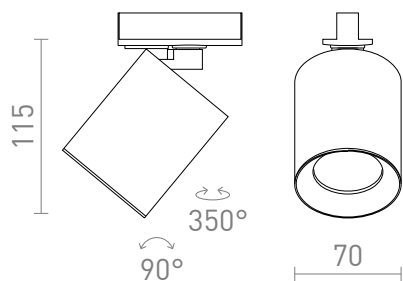

NEW

DARIO PARA SISTEMA MONOFÁSICO

Proyector cilíndrico con casquillo GU10 para fuentes de luz LED, incluye pantalla decorativa de latón negro cepillado. Hay diferentes combinaciones de colores disponibles comprando pantallas adicionales en otros colores. Para ser utilizado en carriles monofásicos.

Precio recomendado EUR con IVA

R13870	DARIO para carril monofásico blanco latón cepillado 230V GU10 9W	78,00
R13871	DARIO para carril monofásico negro latón cepillado 230V GU10 9W	78,00
R13872	DARIO para carril monofásico latón cepillado 230V GU10 9W	88,00